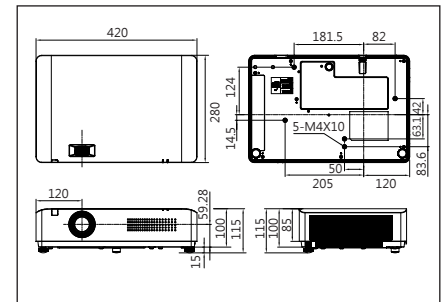

## 接口图

## 投射距离表

屏幕尺寸 (英寸)	最短距离 (公尺)	最长距离 (公尺)
30"	0.93	1.13
60"	1.89	2.28
80"	2.52	3.05
90"	2.84	3.44
100"	3.16	3.82
150"	4.75	5.74
200"	6.35	7.66
250"	7.95	9.59
300"	9.54	11.51

## 外观尺寸

单位: mm