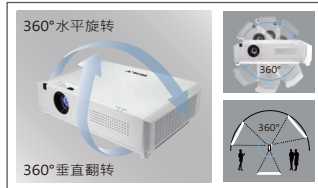

#### 360°自由灵活安装功能

采用360°水平/垂直安装设计，可应对不同的投影角度，正投、背投、侧投无任何限制，安装都将变得简单容易。