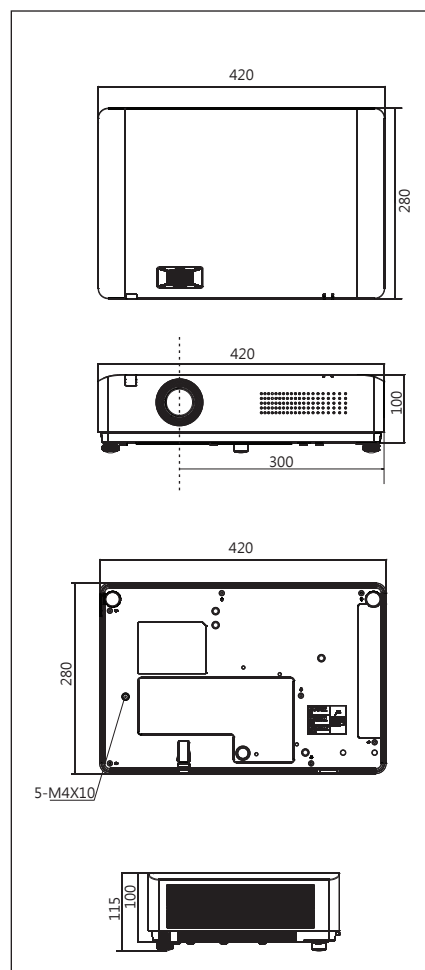

## 规格参数

型号		RL-A5W
显示技术	Liquid Crystal Display	
液晶板	3x0.59" (16:10)	
亮度	5000 lm	
分辨率	WXGA (1280x800)	
对比度	1500000:1	
画面均匀度	≥ 90%	
镜头	F1.6~1.76 · f=19.158~23.018mm · 1.2倍变焦比	
投影尺寸	30" -300"	
投影距离	0.93m ~ 11.50m	
投射比	1.44~1.78	
宽高比	16:10(兼容4:3)	
光源(光源寿命)	激光二极管(正常模式: 20000h, 经济模式: 25000h)	
数字梯形校正	垂直: ±40°(自动+手动) · 水平: ±15°(手动)	
输入接口	电脑	VGA (D-sub 15pin) ×1
	电脑音效	Audio in: mini jack ×1 (3.5mm)
	视频	HDMI 1.4 ×2 · Video in ×1 (RCA)
	其他接口	USB-Type A ×2
输出接口	VGA out (D-sub 15pin) ×1 · Audio out ( mini jack,3.5mm ) ×1	
控制接口	RS232 (D-sub 9pin) ×1 · RJ45 ×1 (Control)	
电脑信号	VGA、SVGA、XGA、SXGA、WUXGA、Mac、MXGA、MSXGA、WXGA、UXGA、WSXGA+、4K@30HZ(Only WUXGA Support)	
视频输入信号	PAL,SECAM,NTSC (480i,480p,565p,576i,576p,720p,1080i,1080p)	
扫描频率	水平: 15~90KHz · 垂直: 24~85Hz	
中心色域面积比值	≥120% (注: SJ/T11346标准)	
噪音	正常模式: 35dB · 经济模式: 28dB	
投影方式	前投/背投; 桌面/吊装	
喇叭	10W×1	
重量	4.65 kg	
尺寸(长×宽×高)	420×280×100mm(不含突出部分)	
电源供应	100V ~ 240V @ 50-60 HZ, 0.8A ~ 2.0A	
整机功耗	198W (100V~120V) · 194W (200V~240V)	
待机功耗	<0.5W	
操作温度/湿度	操作温度: 0°C~40°C · 操作湿度: 20%~80% (无结露)	
标准配备	中文遥控器、电源线、快速启动卡、合格证、保修卡	
功能	<ul style="list-style-type: none"> <li>◆ 支持水平、垂直360°旋转安装</li> <li>◆ 支持Crestron、PJ-Link 远程控制功能</li> <li>◆ 多种图像模式(含DICOM模式)</li> <li>◆ 密码锁定及防盗功能</li> <li>◆ 内建多种测试图, 方便调整投影机设置</li> <li>◆ USB直读图片及视频功能</li> <li>◆ 具备垂直和水平梯形校正、四角校正功能</li> <li>◆ 支持画面及音频一键静音功能</li> <li>◆ 多种激光模式可进行调整</li> <li>◆ 支持无信号自动关机功能</li> <li>◆ 支持画面冻结 · 一键黑屏功能</li> <li>◆ 支持高海拔模式、断电保护功能</li> </ul>	

## 接口图

## 投射距离表

16:10屏幕(英寸)	最短距离(公尺)	最长距离(公尺)
30"	0.93	1.13
40"	1.25	1.51
50"	1.57	1.90
60"	1.89	2.28
70"	2.21	2.67
80"	2.53	3.05
90"	2.84	3.44
100"	3.16	3.82
150"	4.76	5.74
200"	6.35	7.67
250"	7.95	9.59
300"	9.54	11.50

## 外观尺寸

单位: mm