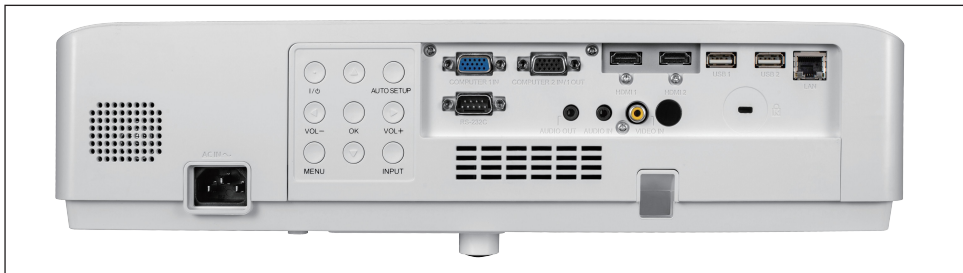

规格参数

型号		RL-A6U
显示技术	Liquid Crystal Display	
液晶板	3x0.64" (16:10)	
亮度	6000 lm	
分辨率	WUXGA (1920x1200)	
对比度	1500000 : 1	
画面均匀度	≥90%	
镜头	F1.6~1.76, f=19.158~23.018mm, 1.2倍变焦比	
投影尺寸	30" ~ 300"	
投影距离	0.87m~10.73m	
投射比	1.37~1.65	
宽高比	16:10 (兼容4:3)	
光源 (光源寿命)	激光二极管 (正常模式: 20000h, 经济模式: 25000h)	
数字梯形校正	垂直: ±40° (自动+手动), 水平: ±15° (手动)	
输入接口	电脑	VGA (D-sub 15pin) ×1
	电脑音效	Audio in: mini jack ×1 (3.5mm)
	视频	HDMI ×2, Video ×1 (RCA)
	其他接口	USB ×2
输出接口	VGA (D-sub 15pin) ×1, Audio out (Mini-jack) ×1 (3.5mm)	
控制接口	RS232C (D-sub 9pin) ×1, RJ-45 ×1 (Control)	
电脑信号	VGA, SVGA, XGA, SXGA, WUXGA, Mac, MXGA, MSXGA, SXGA, WXGA, UXGA, WSXGA+, WUXGA, 4K@30HZ (Only WUXGA Support)	
视频输入信号	PAL, SECAM, NTSC (480i, 480p, 565p, 576i, 576p, 720p, 1080i, 1080p)	
扫描频率	水平: 15~90KHz, 垂直: 24~85Hz	
噪音	正常模式: 35dB, 经济模式: 28dB	
投影方式	前投/背投; 桌面/吊装	
喇叭	10W×1	
尺寸 (长×宽×高)	5.5 kg	
	420×280×100mm (不含突出部分)	
电源供应	100V ~ 240V @ 50-60 HZ	
整机功耗	295W (100V~120V) · 285W (200V~240V)	
待机功耗	0.3W (经济模式)	
操作温度/湿度	操作温度: 0°C~40°C, 操作湿度: 20%~80% (无结露)	
标准配备	中文遥控器、电源线、快速启动卡、合格证、保修卡	
功能	- 支持水平、垂直360°旋转安装 - 多种图像模式 (含DICOM模式) - 内建多种测试图, 方便调整投影机设置 - 具备垂直和水平梯形校正、四角校正功能 - 多种激光模式可进行调整 - 支持画面冻结, 一键黑屏功能 - 支持Crestron、PJ-Link 远程控制功能 - 密码锁定及防盗功能 - USB直读图片及视频功能 - 支持画面及音频一键静音功能 - 支持无信号自动关机功能 - 支持高海拔模式、断电保护功能	

接口图

投射距离表

16:10屏幕 (英寸)	最短距离 (公尺)	最长距离 (公尺)
30"	0.86	1.04
40"	1.15	1.40
50"	1.45	1.75
60"	1.74	2.11
70"	2.04	2.47
80"	2.33	2.82
90"	2.63	3.18
100"	2.92	3.53
150"	4.40	5.31
200"	5.87	7.09
250"	7.35	8.87
300"	8.82	10.06