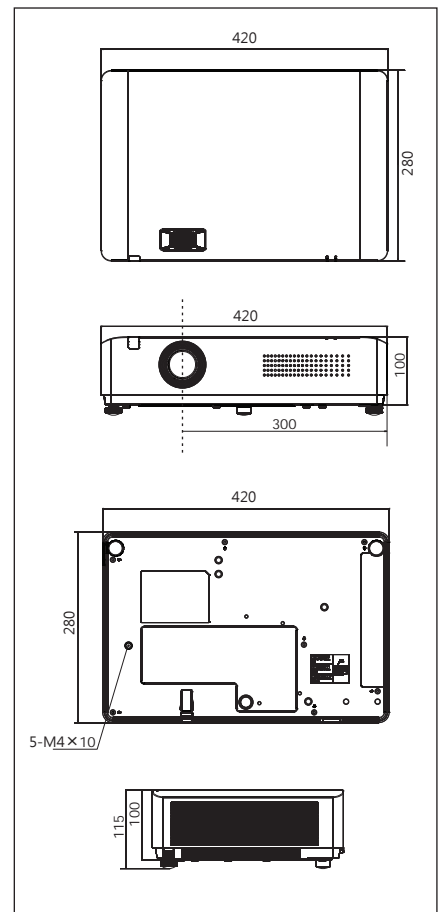

四角梯形校正功能

具备四角梯形校正功能，可以轻松由四角校正梯形和对角线失真导致倾斜扭曲的图像，让投影范围符合荧幕！

吊挂自动转正功能

无需设定，当吊挂时可以自动反转为正常画面。

规格参数

型号		RL-A6U
显示技术	Liquid Crystal Display	
液晶板	3x0.64" (16:10)	
亮度	6000 lm	
分辨率	WUXGA (1920x1200)	
对比度	1500000 : 1	
画面均匀度	≥90%	
镜头	F1.6~1.76, f=19.158~23.018mm, 1.2倍变焦比	
投影尺寸	30" ~ 300"	
投影距离	0.87m~10.73m	
投射比	1.37~1.65	
宽高比	16:10 (兼容4:3)	
光源 (光源寿命)	激光二极管 (正常模式: 20000h, 经济模式: 25000h)	
数字梯形校正	垂直: ±40° (自动+手动), 水平: ±15° (手动)	
输入接口	电脑	VGA (D-sub 15pin) ×1
	电脑音效	Audio in: mini jack ×1 (3.5mm)
	视频	HDMI ×2, Video ×1 (RCA)
	其他接口	USB ×2
输出接口	VGA (D-sub 15pin) ×1, Audio out (Mini-jack) ×1 (3.5mm)	
控制接口	RS232C (D-sub 9pin) ×1, RJ-45 ×1 (Control)	
电脑信号	VGA, SVGA, XGA, SXGA, WUXGA, Mac, MXGA, MSXGA, SXGA, WXGA, UXGA, WSXGA+, WUXGA, 4K@30HZ (Only WUXGA Support)	
视频输入信号	PAL, SECAM, NTSC (480i, 480p, 565p, 576i, 576p, 720p, 1080i, 1080p)	
扫描频率	水平: 15~90KHz, 垂直: 24~85Hz	
噪音	正常模式: 35dB, 经济模式: 28dB	
投影方式	前投/背投; 桌面/吊装	
喇叭	10W×1	
尺寸 (长×宽×高)	5.5 kg	
	420×280×100mm (不含突出部分)	
电源供应	100V ~ 240V @ 50-60 HZ	
整机功耗	295W (100V~120V) · 285W (200V~240V)	
待机功耗	0.3W (经济模式)	
操作温度/湿度	操作温度: 0°C~40°C, 操作湿度: 20%~80% (无结露)	
标准配备	中文遥控器、电源线、快速启动卡、合格证、保修卡	
功能	<ul style="list-style-type: none"> 支持水平、垂直360°旋转安装 多种图像模式 (含DICOM模式) 内建多种测试图, 方便调整投影机设置 具备垂直和水平梯形校正、四角校正功能 多种激光模式可进行调整 支持画面冻结, 一键黑屏功能 支持Crestron、PJ-Link 远程控制功能 密码锁定及防盗功能 USB直读图片及视频功能 支持画面及音频一键静音功能 支持无信号自动关机功能 支持高海拔模式、断电保护功能 	

接口图

投射距离表

16:10屏幕 (英寸)	最短距离 (公尺)	最长距离 (公尺)
30"	0.86	1.04
40"	1.15	1.40
50"	1.45	1.75
60"	1.74	2.11
70"	2.04	2.47
80"	2.33	2.82
90"	2.63	3.18
100"	2.92	3.53
150"	4.40	5.31
200"	5.87	7.09
250"	7.35	8.87
300"	8.82	10.06

外观尺寸

单位: mm

使用注意事项

- 依照ISO21118标准: 该标值代表量产时产品的平均值, 而产品的出场最低值为标准的80%。
- 产品规格仅供参考, 如有误载或变更, 请以实机为准, 恕不另行通知。
- 本投影机非医疗设备, 请勿用于实际诊断, DICOM模拟模式适用于医疗培训和演示。
- 使用环境和方式会影响投影机的使用寿命, 所列数据仅为最大值非保证时数。
- 产品最终信息以包装箱标注或实物为准, 购买时请您与经销商确认。
- 所有资料经仔细核对, 以求准确, 如有任何印刷错漏或翻译上产生偏差, 敬请谅解。