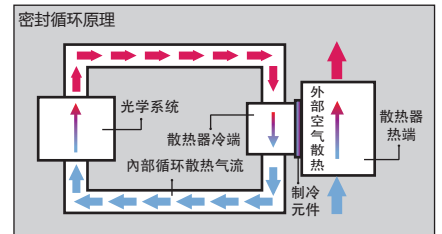

智能风扇

360度安装

LASER

规格参数

型号		RL-601U
显示技术		Liquid Crystal Display
液晶板		3x0.64"
亮度		6000 流明
分辨率		WUXGA (1920x1200)
对比度		3500000:1
画面均匀度		≥ 90%
镜头		F1.6~2.25 · f=16.09~25.75mm · 1.6倍变焦比
投射比		1.14-1.86
宽高比		16:10 (兼容4:3)
投影距离(30"~300")		0.71m-12.16m
光源		激光二极管
光源寿命		正常模式: 20000h · 经济模式: 25000h
光学位移		垂直: +50% (手动) · 水平: ±10% (手动)
数字梯形修正		垂直: ±40° (自动+手动) · 水平: ±15° (手动)
输入接口	电脑	VGA (D-sub 15pin) ×1
	电脑音效	Audio in: mini jack ×1 (3.5mm)
	视频	DVI ×1 · HDMI ×1 · Video ×1 (RCA)
	其他接口	USB ×2 · HDBaseT ×1 (选配)
输出接口		VGA (D-sub 15pin) ×1 · Audio out: mini jack ×1 (3.5mm)
控制接口		RS232 (D-sub 9pin) ×1 · RJ-45 ×1 (Control)
电脑信号		VGA, SVGA, XGA, SXGA, WXGA, WUXGA, MXGA, MSXGA, WSXGA, UXGA, Mac
视频输入信号		PAL, SECAM, NTSC, 480i, 480p, 565p, 576p, 576i, 720p, 1080, 1080i, 1080p
扫描频率		水平: 15~90kHz · 垂直: 50~85Hz
噪音		正常模式: 37db · 经济模式: 29db
投影方式		前投/背投 · 桌面/吊装
喇叭		10W ×1
重量		10.6 KG
尺寸(长×宽×高)		545×340×135mm (不含突出部分)
电源供应		100~240V AC (50/60Hz)
整机功耗		480W max
待机功耗		≤ 0.5W
操作/储藏温度		操作温度: 0°C~40°C 储藏温度: -10°C~60°C
操作/储藏湿度		操作湿度: 20%~80% (无结露) 储藏湿度: 20%~80% (无结露)
标准配备		中文遥控器、电源线、快速启动卡、合格证、保修卡

■首创全封闭结构设计

ROLY封闭式光机达IP6X国际防尘等级，从光源、光机到循环冷却风道皆采用全封闭结构设计，无须使用滤网即能隔绝灰尘侵入，延长内部光学组件的使用寿命，大幅降低维护成本，低损耗，环保又节省。

■首创ICCS全封闭内部循环冷却系统

(Internal Circulating Cooling System) 首创专利ICCS技术采用密闭散热原理，外部散热系统和内部回圈散热系统，确保内部光学系统具有良好恒温环境，封闭的结构隔绝了灰尘的破坏，进而保证投影机性能稳定。