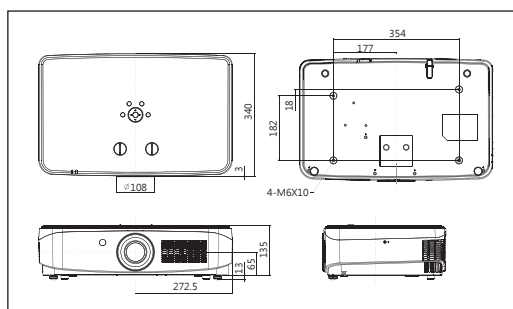

投射距离表

16:10 Screen	最短距离 (最大缩放)	最长距离 (最小缩放)
X(inch)	Y(m)	Y(m)
30"	0.71	1.17
86"	1.96	3.20
100"	2.46	4.02
150"	3.70	6.05
200"	4.96	8.09
300"	7.45	12.16

外观尺寸

单位: mm

使用注意事项

- 依照ISO21118标准：该标值代表量产时产品的平均值，而产品的出场最低值为标准的80%。
- 产品规格仅供参考，如有误载或变更，请以实机为准，恕不另行通知。
- 本投影机非医疗设备，请勿用于实际诊断，DICOM模拟模式适用于医疗培训和演示。
- 使用环境和方式会影响投影机的使用寿命，所列数据仅为最大值非保证时数。
- 产品最终信息以包装箱标注或实物为准，购买时请您与经销商确认。
- 所有资料经仔细核对，以求准确，如有任何印刷错漏或翻译上产生偏差，敬请谅解。