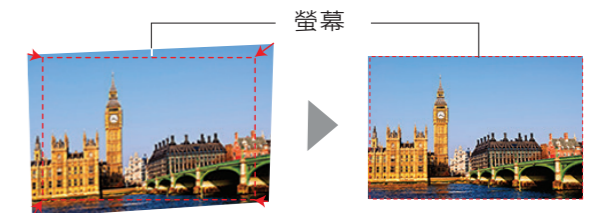

■360°自由灵活安装

可应对不同的投影角度：正投，背投，侧投。安装变得简单容易。

■吊挂自动转正功能

无需设定，吊挂自动反转为正常画面。

■支持DICOM模拟模式

大幅增加灰阶显示能力，清楚显示X光片和其他医疗影像。  
※ 本投影机非医疗装置。

■四角梯形校正功能

具备四角梯形校正功能，可以轻松由四角校正梯形和对角线失真导致倾斜扭曲的图像，让投影范围符合荧幕！