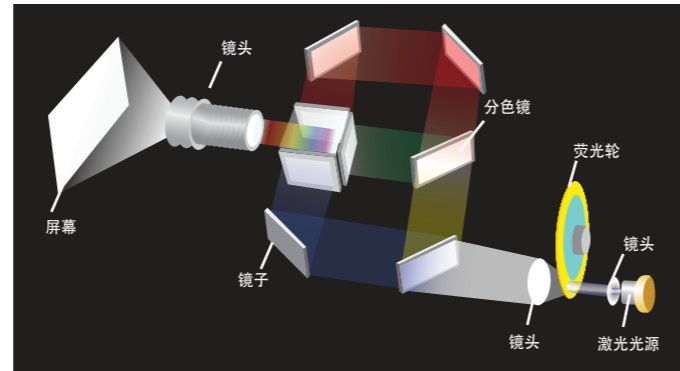

## 高亮度工程投影机

超高清明亮画质适用各种场合

高亮度高分辨率，呈现精致画面

■超高亮度10,000流明

具备高达10,000流明亮度，可投影于明亮的大型会议室或演讲厅等各种场合，难以置信的高品质影像，专业风采尽显。

■3LCD技术，专为视觉色彩而生

相比于DLP技术，3LCD技术的色彩亮度 = 白色亮度，投射的图像色彩更明亮，也具备更高阶的色阶还原能力，且无彩虹效应，颜色表现上更真实自然。

■高分辨率WUXGA(1920x1200)

拥有WUXGA高分辨率，投影16:10高品质影像，重现真实细致的画面质感。

支持4K信号输出

可兼容4K分辨率的片源投影，超高清的大画面影像呈现给您。

长效激光光源，寿命长达2.5万小时

总体成本 节省 UP

ROLY 激光投影机	25,000小时		
它牌 灯泡投影机	2000~6000小时		
	免更换	免维修	省时间
ROLY 激光投影机	✓	✓	✓
它牌 灯泡投影机	---	---	---
	总体成本		低
	总体成本		高