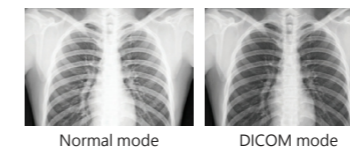

■360°自由灵活安装

可应对不同的投影角度：正投，背投，侧投。安装变得简单容易。

■吊挂自动转正功能

无需设定，吊挂自动反转为正常画面。

■支持DICOM模拟模式

大幅增加灰阶显示能力，清楚显示X光片和其他医疗影像。  
※ 本投影机非医疗装置。

■四角梯形校正功能

具备四角梯形校正功能，可以轻松由四角校正梯形和对角线失真导致倾斜扭曲的图像，让投影范围符合荧幕！

■镜头位移功能

具备高设置性的垂直水平镜头光学位移功能，不影响画质，投影机安装摆放更简单灵活。(垂直:±120%(电动);水平:±60%(电动))

■曲面修正功能

具备曲面修正功能，轻松校正因投影在梯形和枕形所造成的画面失真状况。

■免计算机投影功能

使用随身碟插入投影机的USB-A端子，即可轻松投影。(主要支持播放的文件格式(MKV, MP4, AVI, JPEG等))

投射距离表

RL-K1 (16:10宽高比)