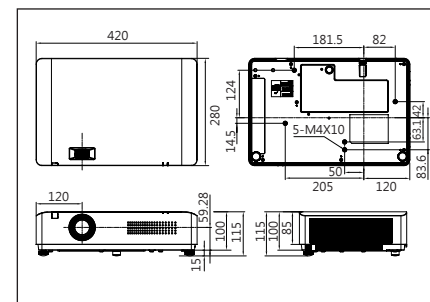

灯泡VS激光比一比

	激光投影机	灯泡投影机
光源寿命	30,000h	4,000h
亮度光衰	缓慢	快速
稳定度	高	低
运行温度	低	高
开机速度	快,可立即重开	慢,重开需等待
维护成本	无灯泡耗材,成本低	需更换灯泡,成本高

规格参数

型号	RL-C1U	
显示技术	Liquid Crystal Display	
液晶板	3x0.64"(16:10)	
亮度	3300 lm	
分辨率	WUXGA (1920x1200)	
对比度	1000000:1	
画面均匀度	90%	
镜头	F1.6~1.76, f=19.1mm~23mm, 1.2倍变焦比	
投影尺寸	30"-300"	
投影距离	0.86m~10.06m	
投射比	1.33~1.65	
宽高比	16:10 (兼容4:3)	
光源 (光源寿命)	激光二极管 (正常模式: 25,000h, 经济模式: 30,000h)	
数字梯形校正	垂直: $\pm 40^\circ$ (自动+手动), 水平: $\pm 15^\circ$ (手动)	
输入接口	电脑	VGA (D-sub 15pin) $\times 1$
	电脑音效	Audio (mini jack, 3.5mm) $\times 1$
	视频	HDMI $\times 2$, Video (RCA) $\times 1$
	其他接口	USB-Type A $\times 2$
输出接口	VGA out (D-sub 15pin) $\times 1$, Audio (mini jack, 3.5mm) $\times 1$	
控制接口	RS232C (D-sub 9pin) $\times 1$, RJ-45 $\times 1$ (Control)	
电脑信号	VGA, SVGA, XGA, SXGA, WXGA, UXGA, WSXGA+, WUXGA, Mac, MXGA, MSXGA, 4K@30HZ(Only WUXGA Support)	
扫描频率	水平: 15~90kHz, 垂直: 24~85Hz	
噪音	正常模式: 33dB, 经济模式: 25dB	
投影方式	前投/背投; 桌面/吊装	
喇叭	10W $\times 1$	
重量	4.65 kg	
尺寸 (宽 \times 高 \times 深)	420 \times 100 \times 280mm (不含突出部分)	
电源供应	100~240V AC (50/60Hz)	
整机功耗	192W (200~240V)	
待机功耗	< 0.3W	
操作/储藏温度	0 $^\circ$ C~40 $^\circ$ C / -10 $^\circ$ C~60 $^\circ$ C	
操作/储藏湿度	20%~80% (非结露) / 20%~80% (非结露)	
标准配备	中文遥控器、电源线、快速启动卡、合格证、保修卡	

屏幕尺寸 (英寸)	最短距离 (公尺)	最长距离 (公尺)
30"	0.86	1.04
60"	1.74	2.11
80"	2.33	2.82
90"	2.63	3.18
100"	2.92	3.53
150"	4.40	5.31
200"	5.87	7.09
250"	7.35	8.87
300"	8.82	10.06

外观尺寸

单位: mm

接口图

使用注意事项

- 依照ISO21118标准: 该标准代表量产时产品的平均值, 而产品的出场最低值为标准的80%。
- 产品规格仅供参考, 如有误载或变更, 请以实机为准, 恕不另行通知。
- 本投影机非医疗设备, 请勿用于实际诊断, DICOM模拟模式适用于医疗培训和演示。
- 使用环境和方式会影响投影机的使用寿命, 所列数据仅为最大值非保证时数。
- 产品最终信息以包装箱标注或实物为准, 购买时请您与经销商确认。
- 所有资料经仔细核对, 以求准确, 如有任何印刷错漏或翻译上产生偏差, 敬请谅解。