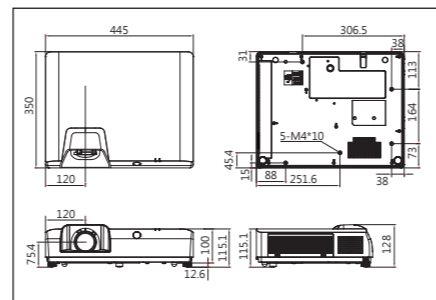

规格参数

型号	RL-E7U	
显示技术	Liquid Crystal Display	
液晶板	3x0.64"(16:10)	
亮度	7500 lm	
分辨率	WUXGA (1920x1200)	
画面均匀度	≥ 90%	
对比度	5000000:1	
光源	激光二极管	
光源寿命	正常模式: 20000小时, ECO模式: 25000小时	
镜头	F1.6~2.25, f=16.09~25.75mm, 1.6倍变焦比	
投影尺寸	30"~300"	
投影距离	0.71~12.16m	
投射比	1.10~1.88	
投射比(光学与数码变焦共同值)	1.10~3.76	
宽高比	16:10 (兼容4:3)	
噪音	Normal: 38dB, ECO: 32dB	
数字梯形校正	垂直: ±40° (自动+手动), 水平: ±15° (手动)	
输入接口	电脑	VGA in (D-sub 15pin) ×1
	电脑音效	Audio in (mini jack, 3.5mm) ×1
	视频	HDMI ×2, Video in (RCA) ×1
	其他接口	USB-Type A ×2
输出接口	VGA out (D-sub 15pin) ×1, Audio out (mini jack, 3.5mm) ×1	
控制接口	RS232C (D-sub 9pin) ×1, RJ-45 ×1 (Control)	
电脑信号	PC-VGA, SVGA, XGA, SXGA, WXGA, WUXGA / Mac	
视频输入信号	NTSC (720p, 1080p)	
扫描频率	水平: 15~90kHz, 垂直: 50~80Hz	
投影方式	前投/背投, 桌面/吊挂	
喇叭	10W×1	
重量	7.1 KG	
尺寸(长×宽×高)	445×350×100mm (不含突出部分)	
电源供应	100~240V AC (50/60Hz)	
待机功耗	< 0.5W	
操作/储藏温度	0°C~40°C / -10°C~60°C	
操作/储藏湿度	20%~80% (非结露) / 20%~80% (非结露)	
标准配备	多功能遥控器、电源线、快速启动卡、合格证、保修卡	
功能	◆USB直读图片、音频、文档及视频功能 ◆具备远程访问和控制投影机功能(LAN) ◆多种图像模式, 支持DICOM模拟模式 ◆支持高海拔模式, 断电保护功能 ◆快速开关机功能, 自定义开机画面 ◆节能模式选择, 一键黑屏功能 ◆数字变焦功能及数字位移功能 ◆垂直和水平梯形校正、四角校正功能 ◆多点、曲面校正功能, 360度灵活安装功能 ◆送电开机功能, 送信号开机功能(电脑信号) ◆无信号关机功能, 设定一定时间后自动关机 ◆标配遥控器可控制多台投影机及1~9组配对码	

接口图

使用注意事项

- 依照ISO21118标准: 该标值代表量产时产品的平均值, 而产品的出厂最低值为标准的80%。
- 产品规格仅供参考, 如有误载或变更, 请以实机为准, 恕不另行通知。
- 本投影机非医疗设备, 请勿用于实际诊断, DICOM模拟模式适用于医疗培训和演示。
- 使用环境和方式会影响投影机的使用寿命, 所列数据仅为最大值非保证时数。
- 产品最终信息以包装箱标注或实物为准, 购买时请您与经销商确认。
- 所有资料经仔细核对, 以求准确, 如有任何印刷错误或翻译上产生偏差, 敬请谅解。

短焦系列

镜头: F2.0~2.16, f=9.77~11.32mm
镜头缩放: 1.15倍变焦比
投射比: 0.68~0.80
投射尺寸: 60"~300"

投射距离表

距离单位:公尺

16:10屏幕 (英寸)	长焦镜头		短焦镜头	
	最短距离	最长距离	最短距离	最长距离
30"	0.71	1.17	-	-
60"	1.46	2.39	0.87	1.02
70"	1.71	2.79	1.02	1.20
90"	2.21	3.61	1.32	1.55
120"	2.96	4.83	1.77	2.08
200"	4.95	8.09	2.98	3.49
300"	7.45	12.16	4.49	5.25

* 投射距离根据镜头规格计算, 最大约有5%之误差值, 请依实际现场操作为准。

外观尺寸

单位: mm