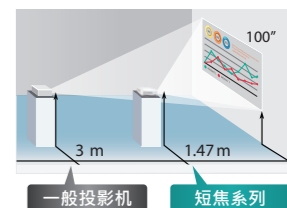

**数字变焦功能**

当您更新学校或商业投影机时,有一个需要考虑的因素是:更换的投影机是否符合天花板上现有的安装位置?透过首次搭载的数字变焦功能,等比例缩小显示画面,使超出光学变焦范围的画面符合您的屏幕,减少了您需要重新安装投影机支架的需求,节省时间、金钱和麻烦。

**数字位移功能**

数字变焦搭配数字位移功能,让缩小的画面能上下左右移动到目标屏幕位置上,提供了更大的安装弹性。

注意:使用数字变焦和数字位移时,分辨率会降低,并且不能与多点、曲面校正和梯形校正同时使用。

**垂直、水平和四角梯形校正功能**

具备垂直、水平和四角梯形校正功能,可轻松校正斜角或不寻常角度投影时导致梯形失真的图像,确保投影画面符合屏幕。

**曲面校正功能**

解决曲面显示屏因其特殊形状而出现的视角失真问题,实现图像在弯曲或圆柱形表面投影自然、无扭曲的最佳视觉影像。

**多点校正功能**

除了曲面校正外,还可以选择5x5和9x9进行多点校正,此功能可以让您使用遥控器调整特殊屏幕,如不规则或波形墙面,搭配特殊展览展示进行更多有趣的创意投影。

**360度自由灵活安装功能**

支持垂直与水平360°安装投影,满足多种安装与解决方案的需求。

**具备短焦系列**

可依据环境需求选择短焦系列,搭配短焦镜头,1.47~1.73m即可投影100"大画面,即使会议空间极小也没问题,让简报教学更流畅。

**更多实用功能,使用更便利更简单**

**自定义开机画面**

用户可以设置自己喜欢的图像或公司LOGO作为启动画面,以个性化设备的开机体验。

**送信号开机及送电开机**