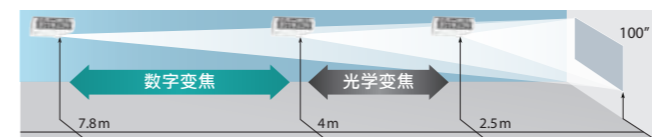

**高分辨率WUXGA,高亮度7500lm,同级最轻小7.1kg**

高分辨率WUXGA(1920x1200),搭配高亮度7500流明,不论在阶梯教室或明亮会议室,都能有精彩专业表现,相较于同级他牌投影机,RL-E7U外型简约轻巧仅7.1kg,适合架设各种环境,不影响装潢风格,同时不占空间好安装收纳。

**高设置性,适合各种安装环境和创意投影**

**1.6倍光学变焦**

搭载1.6倍光学变焦镜头,2.5m-4m轻松投影100"大画面,安装摆设便利弹性。

**数字变焦功能**

当您更新学校或商业投影机时,有一个需要考虑的因素是:更换的投影机是否符合天花板上现有的安装位置?透过首次搭载的数字变焦功能,等比例缩小显示画面,使超出光学变焦范围的画面符合您的屏幕,减少了您需要重新安装投影机支架的需求,节省时间、金钱和麻烦。

**数字位移功能**

数字变焦搭配数字位移功能,让缩小的画面能上下左右移动到目标屏幕位置上,提供了更大的安装弹性。

注意:使用数字变焦和数字位移时,分辨率会降低,并且不能与多点、曲面校正和梯形校正同时使用。