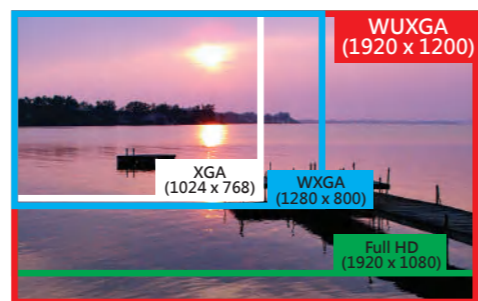

**高分辨率WUXGA,高亮度7500lm,同级最轻小7.1kg**

高分辨率WUXGA(1920x1200),搭配高亮度7500流明,不论在阶梯教室或明亮会议室,都能有精彩专业表现,相较于同级他牌投影机,RL-E7U外型简约轻巧仅7.1kg,适合架设各种环境,不影响装潢风格,同时不占空间好安装收纳。

**高设置性,适合各种安装环境和创意投影**

**1.6倍光学变焦**

搭载1.6倍光学变焦镜头,2.5m-4m轻松投影100"大画面,安装摆设便利弹性。