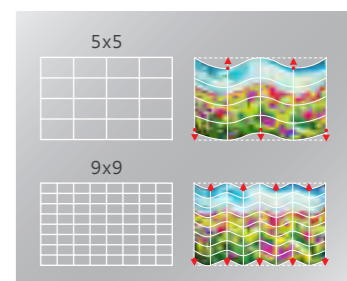

**数字变焦功能**

当您更新学校或商业投影机时,有一个需要考虑的因素是:更换的投影机是否符合天花板上现有的安装位置?透过首次搭载的数字变焦功能,等比例缩小显示画面,使超出光学变焦范围的画面符合您的屏幕,减少了您需要重新安装投影机支架的需求,节省时间、金钱和麻烦。

**数字位移功能**

数字变焦搭配数字位移功能,让缩小的画面能上下左右移动到目标屏幕位置上,提供了更大的安装弹性。

注意:使用数字变焦和数字位移时,分辨率会降低,并且不能与多点、曲面校正和梯形校正同时使用。

**垂直、水平和四角梯形校正功能**

具备垂直、水平和四角梯形校正功能,可轻松校正斜角或不寻常角度投影时导致梯形失真的图像,确保投影画面符合屏幕。

**曲面校正功能**

解决曲面显示屏因其特殊形状而出现的视角失真问题,实现图像在弯曲或圆柱形表面投影自然、无扭曲的最佳视觉影像。

**多点校正功能**

除了曲面校正外,还可以选择5x5和9x9进行多点校正,此功能可以让您使用遥控器调整特殊屏幕,如不规则或波形墙面,搭配特殊展览展示进行更多有趣的创意投影。