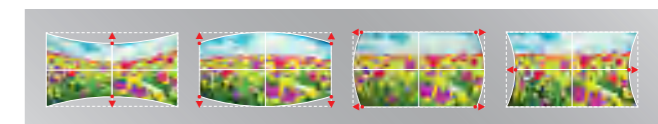

**数字变焦功能**

当您更新学校或商业投影机时,有一个需要考虑的因素是:更换的投影机是否符合天花板上现有的安装位置?透过首次搭载的数字变焦功能,等比例缩小显示画面,使超出光学变焦范围的画面符合您的屏幕,减少了您需要重新安装投影机支架的需求,节省时间、金钱和麻烦。

**数字位移功能**

数字变焦搭配数字位移功能,让缩小的画面能上下左右移动到目标屏幕位置上,提供了更大的安装弹性。

注意:使用数字变焦和数字位移时,分辨率会降低,并且不能与多点、曲面校正和梯形校正同时使用。

**垂直、水平和四角梯形校正功能**

具备垂直、水平和四角梯形校正功能,可轻松校正斜角或不寻常角度投影时导致梯形失真的图像,确保投影画面符合屏幕。

**曲面校正功能**

解决曲面显示屏因其特殊形状而出现的视角失真问题,实现图像在弯曲或圆柱形表面投影自然、无扭曲的最佳视觉影像。

**多点校正功能**

除了曲面校正外,还可以选择5x5和9x9进行多点校正,此功能可以让您使用遥控器调整特殊屏幕,如不规则或波形墙面,搭配特殊展览展示进行更多有趣的创意投影。